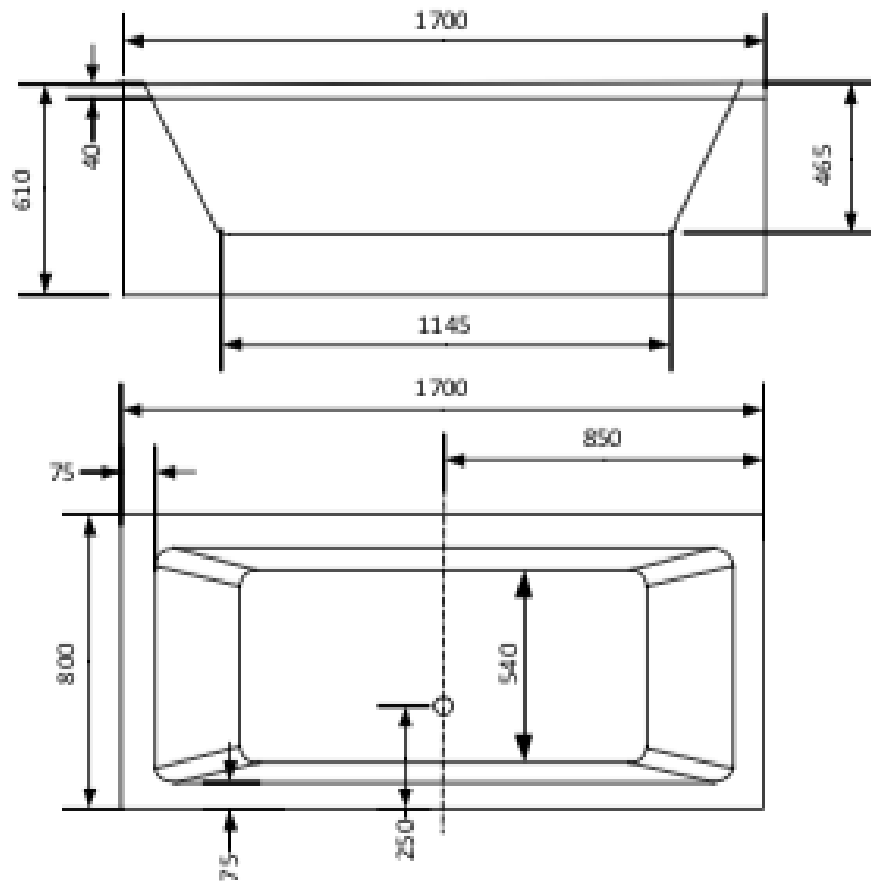

MÅTTSKISS MONACO

1700 MM X 800 MM

BUBBELBADKAR

DIMENSIONER (MM)

FOTPLACERING (MM)